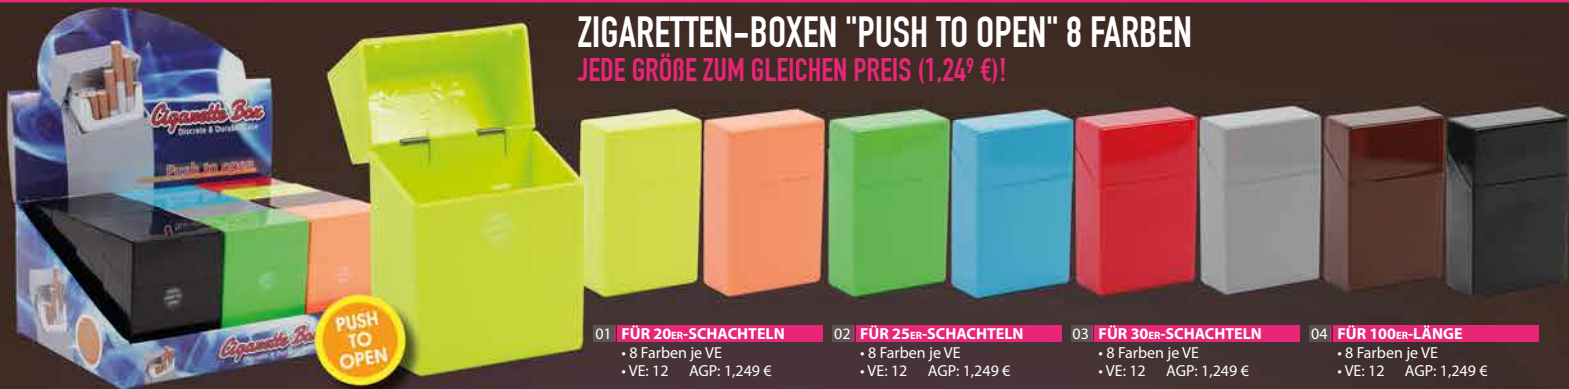

## ZIGARETTEN-BOXEN "PUSH TO OPEN" 8 FARBEN

JEDE GRÖÖE ZUM GLEICHEN PREIS (1,249 €)!

- 01 **FÜR 20ER-SCHACHTELN**  
• 8 Farben je VE  
• VE: 12 AGP: 1,249 €
- 02 **FÜR 25ER-SCHACHTELN**  
• 8 Farben je VE  
• VE: 12 AGP: 1,249 €
- 03 **FÜR 30ER-SCHACHTELN**  
• 8 Farben je VE  
• VE: 12 AGP: 1,249 €
- 04 **FÜR 100ER-LÄNGE**  
• 8 Farben je VE  
• VE: 12 AGP: 1,249 €

## METALLIC-ZIGARETTEN-BOXEN "PUSH TO OPEN" 8 FARBEN

JEDE GRÖÖE ZUM GLEICHEN PREIS (1,249 €)!

- 05 **FÜR 20ER-SCHACHTELN**  
• 8 Farben je VE  
• VE: 12 AGP: 1,249 €
- 06 **FÜR 25ER-SCHACHTELN**  
• 8 Farben je VE  
• VE: 12 AGP: 1,249 €
- 07 **FÜR 30ER-SCHACHTELN**  
• 8 Farben je VE  
• VE: 12 AGP: 1,249 €
- 08 **FÜR 100ER-LÄNGE**  
• 8 Farben je VE  
• VE: 12 AGP: 1,249 €

## MARMORIERTE ZIGARETTEN-BOXEN

JEDE GRÖÖE ZUM GLEICHEN PREIS (0,999 €)!

- 09 **FÜR 20ER-SCHACHTELN**  
• 6 Farben je VE  
• VE: 12 AGP: 0,999 €
- 10 **FÜR 25ER-SCHACHTELN**  
• 6 Farben je VE  
• VE: 12 AGP: 0,999 €
- 11 **FÜR 30ER-SCHACHTELN**  
• 6 Farben je VE  
• VE: 12 AGP: 0,999 €
- 12 **FÜR 100ER-LÄNGE**  
• 6 Farben je VE  
• VE: 12 AGP: 0,999 €

## EDLE ALUMINIUM-ZIGARETTEN-BOXEN MIT MAGNET-VERSCHLUSS

JEDE GRÖÖE ZUM GLEICHEN PREIS (2,499 €)!

- 13 **FÜR 20ER-SCHACHTELN**  
• 6 Farben je VE  
• in Einzelbox verpackt  
• VE: 12 AGP: 2,499 €
- 14 **FÜR 100ER-LÄNGE**  
• 6 Farben je VE  
• in Einzelbox verpackt  
• VE: 12 AGP: 2,499 €